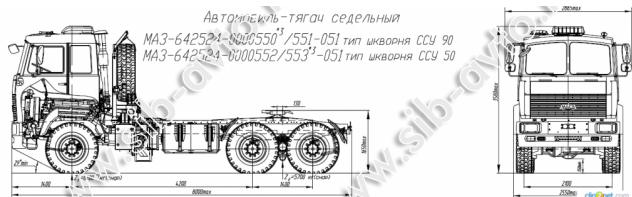

МАЗ

[Седельные тягачи](#) / Внедорожные

МАЗ-642524-550(551, 552, 553)-051

Эти автомобили можно купить в кредит или лизинг

Дополнительный пакет «Северное исполнение»

Покупая 2-й автомобиль у нас, получаете скидку

ТЕХНИЧЕСКИЕ ХАРАКТЕРИСТИКИ:

Технически допустимая общая масса автопоезда, кг	55000
Технически допустимая масса автомобиля, кг	29800
Распределение технически допустимой общей массы автомобиля	
на переднюю ось, кг	6600
на заднюю ось, кг	23200
Технически допустимая грузоподъемность, кг	18000
Двигатель	WP10.375E53
Мощность двигателя, кВт (л.с.)	276 (375)
Максимальный крутящий момент, Н.м (кгсм)	1600 (163)
Коробка передач	9JS200TA
Число передач	9
Передаточное число моста	6,4
Размер шин	16.00R20 (Бел-95)
Максимальная скорость, км/ч	85
Топливный бак	500
Тип кабины	Большая подрессоренная
Комплектация Автомобиля	
642524-550-051	Шкворень 3,5", дополнительные электропневмовыводы на задней поперечине
642524-551-051	Шкворень 3,5"
642524-552-051	Шкворень 2"
642524-553-051	Шкворень 2", дополнительные электропневмовыводы на задней поперечине