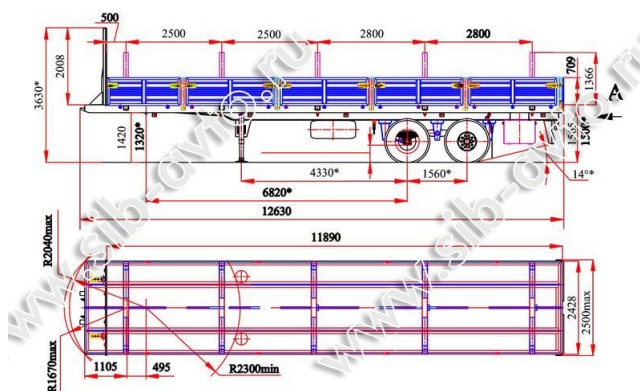

Прицепная техника

[Сортиментовозные полуприцепы](#) / [Трубовозы](#)

99060-038Б

*Размеры для полуприцепа полной массы

ТЕХНИЧЕСКИЕ ХАРАКТЕРИСТИКИ:

Масса перевозимого груза, кг	18500
Масса снаряжённого полуприцепа, кг	7000
Нагрузка на седельное устройство тягача, кг	9500
Нагрузка на дорогу через шины, кг	16000
Шины	1200x500x508
Количество колес, шт.	4+1
Максимальная скорость, км/ч	70