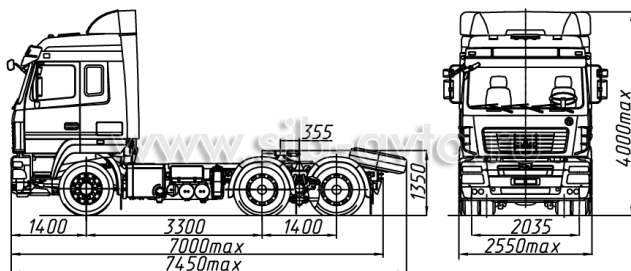

МАЗ

Седельные тягачи / 6x4

МАЗ-6430Е8-520-011

Эти автомобили можно купить
в кредит или лизинг

Дополнительный пакет
«Северное исполнение»

Покупая 2-й автомобиль у нас,
получаете скидку

ТЕХНИЧЕСКИЕ ХАРАКТЕРИСТИКИ:

Модель	МАЗ-6430Е8-520-011
Колёсная формула	6x4
Технически допустимая масса автопоезда, кг	65000
Технически допустимая общая масса, кг	30200
Распределение технически допустимой общей массы на переднюю ось, кг	7200
Распределение технически допустимой общей массы на задний мост, кг	23000
Масса, приходящаяся на опорно-сцепное устройство, кг	19950
Полная масса автомобиля в снаряженном состоянии, кг	10250
Модель двигателя	OM 457LA .V/4
Тип двигателя	дизельный
Мощность двигателя, кВт (л.с.)	315 (428)
Максимальный крутящий момент, Нм (кгсм)	2100 (214)
Модель коробки передач	ZF16S2520T0
Тип коробки передач	механическая
Число передач КП	16
Передаточное число ведущего моста	3.86
Размер шин	315/80R22,5
Топливный бак, л	500
Максимальная скорость, км/ч	85
Тип кабины	большая 6431
Задняя подвеска	многоступенчатая со стабилизат.
Комплектации автомобиля МАЗ-6430Е8-520-011	АБС, ПБС, ППЗУ, круиз контроль, кондиционер, независимый подогреватель двигателя,